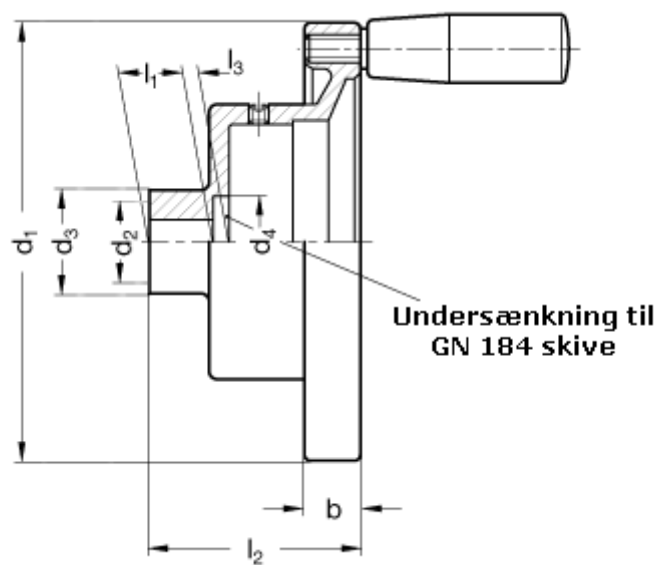

Varenummer: 20589266
Beskrivelse: E+G Håndhjul for tæller
GN 323.8-80-K10-R

Mål

b = 13	l4 = 18
d1 = 80	
d2 = 10	
d3 = 26	
d4 = 20,5	
l1 = 16	
l2 = 48	
l3 = 3,5	